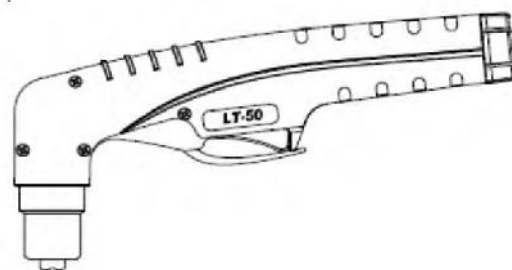

CEBORA®

P50® - Art. 937

P35 HF® - Art. 896

POS.	CODIGO	DESCRIPCION	PAQ.	€/PZA.
8	3CB05002L	ELECTRODO LARGO	10	4,34
9	3CB05004L	BUZA LARGA 1.0MM.	10	4,38
	3CB05004LH	BUZA LARGA LONG LIFE 1.0MM.	10	4,25
	3CB05004L11	BUZA LARGA LONG LIFE 1.1MM.	10	4,25
10	3CB05004LC	BUZA LARGA CONICA 1.0MM. - BAJO AMP.	10	4,38
11	3CB05005	PORTABUZA	2	16,1
12	3CB0500601	PROTECCION BUZA LARGA	2	18,67
13	3CB050CM106	CABLE MANUAL 6MTS. 1/8"	1	256,80
	3CB050CM112	CABLE MANUAL 12MTS. 1/8"	1	350,60
14	3CB050CA106	CABLE AUTOMATICO 6MTS. 1/8"	1	317,95
	3CB050CA112	CABLE AUTOMATICO 12MTS. 1/8"	1	586,96

LT-50®

Suitable for
CEBORA® P50®

Consumables:
see CEBORA® P50®

POS.	CODIGO	REF.	DESCRIPCION	PAQ.	€/PZA.
	3LT050M106	1526	ANTORCHA MANUAL 6MTS. 1/8"	1	317,20
	3LT050M206	1574	ANTORCHA MANUAL 6MTS. CONECTOR CENTRAL	1	450,48
	3LT050M112		ANTORCHA MANUAL 12MTS. 1/8"	1	450,22
	3LT050M212		ANTORCHA MANUAL 12MTS. CONECTOR CENTRAL	1	625,50
	3LT05001E		CUERPO ANTORCHA CON EMPUÑADURA	1	216,42
	3LT05001		CUERPO ANTORCHA	1	156,7
	3CB05001J		JUNTA TORICA CUERPO ANTORCHA	20	1,5
	3LT050EP1		PULSADOR	1	5,65