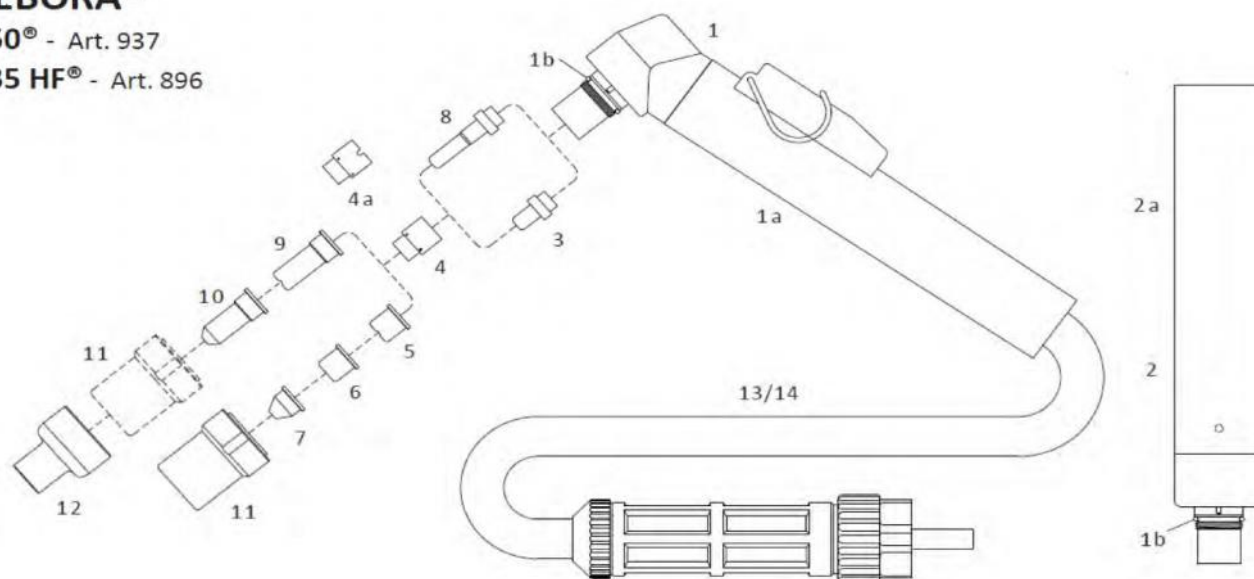

CEBORA®

P50® - Art. 937

P35 HF® - Art. 896

POS.	CODIGO	DESCRIPCION	PAQ.	€/PZA.
	3CB050M106	ANTORCHA MANUAL 6MTS. 1/8"	1	503,60
	3CB050M206	ANTORCHA MANUAL 6MTS. CONECTOR CENTRAL	1	564,80
	3CB050M112	ANTORCHA MANUAL 12MTS. 1/8"	1	620,00
	3CB050M212	ANTORCHA MANUAL 12MTS. CONECTOR CENTRAL	1	682,40
	3CB050A106	ANTORCHA AUTOMATICA 6MTS. 1/8"	1	638,00
	3CB050A206	ANTORCHA AUTOMATICA 6MTS. CONECTOR CENTRAL	1	700,40
1	3CB05001	CUERPO ANTORCHA	1	197,48
1a	3CB050EP	EMPUÑADURA MANUAL CON MICRO	1	69,81
1b	3CB05001J	JUNTA TORICA CUERPO ANTORCHA	20	1,5
2	3CB05001A	CUERPO ANTORCHA AUTOMATICO	1	279,5
2a	3CB050EPA	EMPUÑADURA AUTOMATICA	1	113,41
3	3CB05002	ELECTRODO	10	3,45
4	3CB05003	DIFUSOR	5	16,52
4a	3CB05003A	DIFUSOR ALMENADO	5	17,84
5	3CB05004	BUZA 1.0MM.	10	3,2
	3CB05004H	BUZA LONG LIFE 1.0MM.	10	2,7
	3CB05004H11	BUZA LONG LIFE 1.1MM.	10	2,7
6	3CB05004P	BUZA PLANA 1.0MM.	10	3,2
7	3CB05004C	BUZA CONICA 1.0MM.	10	3,5

CEBORA®

P50® - Art. 937

P35 HF® - Art. 896

POS.	CODIGO	DESCRIPCION	PAQ.	€/PZA.
8	3CB05002L	ELECTRODO LARGO	10	4,34
9	3CB05004L	BUZA LARGA 1.0MM.	10	4,38
	3CB05004LH	BUZA LARGA LONG LIFE 1.0MM.	10	4,25
	3CB05004L11	BUZA LARGA LONG LIFE 1.1MM.	10	4,25
10	3CB05004LC	BUZA LARGA CONICA 1.0MM. - BAJO AMP.	10	4,38
11	3CB05005	PORTABUZA	2	16,1
12	3CB0500601	PROTECCION BUZA LARGA	2	18,67
13	3CB050CM106	CABLE MANUAL 6MTS. 1/8"	1	256,80
	3CB050CM112	CABLE MANUAL 12MTS. 1/8"	1	350,60
14	3CB050CA106	CABLE AUTOMATICO 6MTS. 1/8"	1	317,95
	3CB050CA112	CABLE AUTOMATICO 12MTS. 1/8"	1	586,96